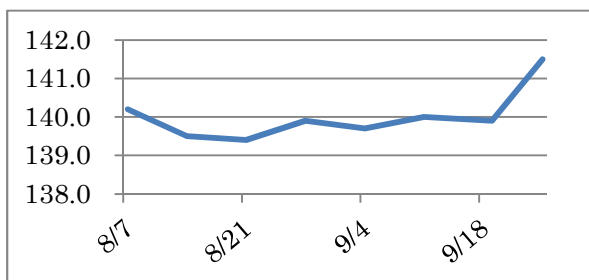

石油関連製品、値上げが続く

サウジアラムコ社が発表する10月のLPガス指標価格はプロパン 575ドル/トン、ブタン 580ドル/トンとなり、前月に比べ、プロパンで95ドル、ブタンで80ドルの値上がりになりました。原油価格の上昇基調が長引き、中東情勢の不安定化と相まってLPガスについても高値の取引が続いている。

原油先物市場はWTIで50ドル/バレルを回復、中東のクルド独立問題に関する地政学的リスクの高まりを受けて続伸しており、9月中旬以降は毎週の値上がりとなった。